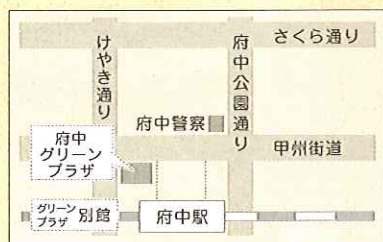

読み語りと歌舞伎音楽でつくる物語

一すんぼうし

歌舞伎音楽と「一すんぼうし」のコラボレーション。
日本の昔話を、スクリーンイラストで楽しみながら、
歌舞伎の世界をお子様と一緒に味わってみませんか？

2009年8月2日(日)

13:30開演(開場12:30)

会場：府中グリーンプラザ2F けやきホール

料金：一席2,500円(税込) ※3才未満・膝上可 ※自由席
※授乳・おむつ替え室、ベビーカー置場あります。

チケット販売： チケットぴあ <http://pia.jp/t/>
Pコード 396-193

電話予約番号 0570-02-9999

問い合わせ先 03-5256-6088

月～金(祝、祭日除く) 10:00～17:00

チケットは、チケットぴあのお店 <http://pia.jp/shoplist/>
ファミリーマート、サークルK・サンクスでも購入できます。

府中市府中町1-1-1
042-360-3311(代)

京王/府中駅北口下車徒歩1分

JR/中央線・武蔵小金井駅
または国分寺駅下車後
京王バス「府中駅行」終点下車

※会場に駐車場はありません

前半	長唄「七福神」演奏	[後半前に休憩15分] 休憩込みで1時間前後
後半	読み語り「一すんぼうし」	

出演者 菊音会 (Kikunekai) 林美帆 (Hayashi Miho) ますもとりきまるくん/東京ミュージカルキッズ所属
まきりか (Maki Rica)/脚本 百田千峰 (Momota Chiho)/スクリーンイラスト
朗読本「オールカラー版 日本の民話15九州地方2」より「一すんぼうし」(日本民話の会編/文:渋谷 勲)

菊音会 (Kikunekai)

尾上菊五郎劇団音楽部鳴物に在籍している人達で組織され、尾上菊五郎劇団の型の継承と芸の向上を目指している会。歌舞伎音楽を広く理解してもらい、歌舞伎の発展に寄与するべく活動。【所属メンバーのおもな活動場所】歌舞伎座・国立劇場など

まきりか (Maki Rica)

作詞・作曲家・ミュージカル作家。こどもによる創作ミュージカル劇団「東京ミュージカルキッズ」代表。来る09年8月22日(土)内幸町ホールで行なわれる新作ミュージカル「転校生ノラ2～いなばの白うさぎとベルシャ猫～」でも雅楽とエジプト音楽のコラボレーションに挑むなど幅広いジャンルで活動中。【主な作品】ミュージカル脚本・作詞・作曲「Colors」「転校生ノラ」「ひとつぶの命」「かぐや」ゲーム編曲「桃太郎電鉄シリーズ」

林美帆 (Hayashi Miho)

女優 テーマパークダンサー、ショー、イベント、テレビ出演など幅広く活躍中。【主な出演実績】NHK「おかあさんといっしょ」キャラクター「パンツばんくろうショー」MC担当。NHK「おかあさんといっしょ」第8代目うたのお兄さん 速水けんたろうさんの「速水けんたろうファミリーコンサート」うたのお姉さん。読売巨人軍 マスコットガール・チームヴィーナス2007

和ちび会とは・・・日本の文化なのに小さな子供と一緒に楽しむことが難しい伝統芸能。伝統芸能が、もっと身近なものになって欲しい。赤ちゃんから親しめるものになって欲しい。そんな思いが込められています。

協賛：

丸美屋食品工業株式会社

来場者全員に丸美屋商品プレゼント

後援：

府中市教育委員会

主催：和ちび会

ホームページ <http://wachibi.net>
問い合わせ info@wachibi.net